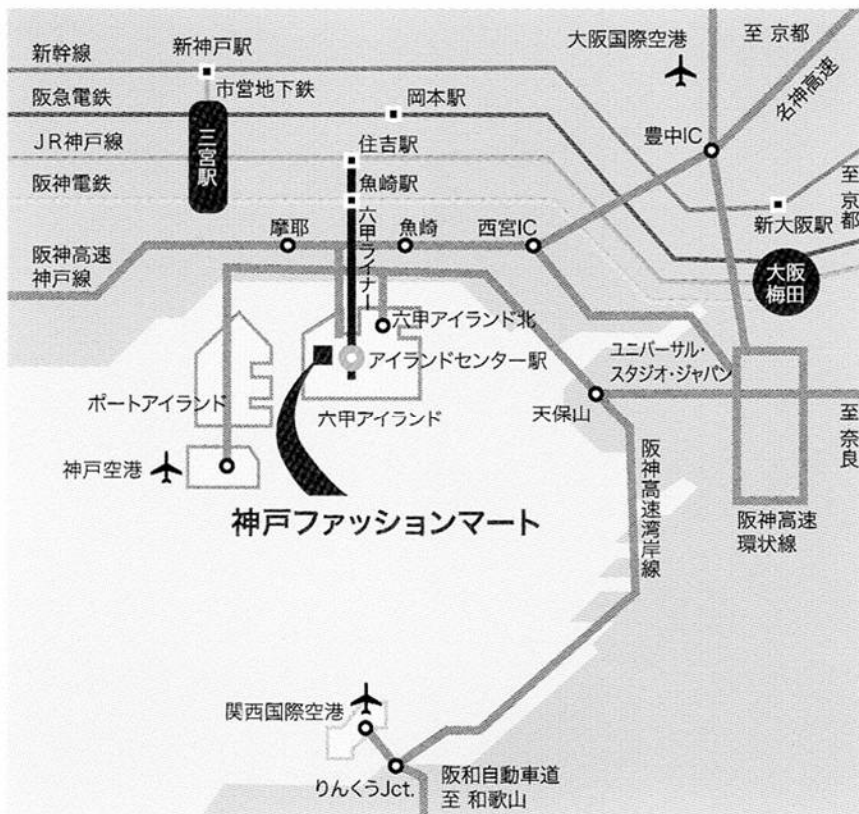

会場アクセス 《神戸ファッションマート》

神戸市東灘区向洋町中 6 丁目 9 番地

TEL 078-857-8001 <https://www.kfm.or.jp/>

◆ JR をご利用の場合

JR 住吉駅 (大阪駅より快速で約 20 分、三ノ宮駅より約 10 分) 下車 → 乗り換え → 六甲ライナー (約 8 分) → アイランドセンター駅下車

◆ 阪神電車をご利用の場合

阪神魚崎駅 (梅田駅より特急で約 20 分、神戸三宮駅より特急で約 8 分、大阪難波より快速急行で約 35 分) 下車 → 乗り換え → 六甲ライナー (約 6 分) → アイランドセンター駅下車

◆ 阪急電車をご利用の場合

阪急岡本駅 (梅田駅より約 20 分) 下車、乗り換え → JR 摂津本山駅 (徒歩 5 分) → JR 住吉駅 (約 2 分) 下車 → 乗り換え → 六甲ライナー (約 8 分) → アイランドセンター駅

◆ 新幹線をご利用の場合

* 新神戸駅よりタクシー (約 20 分)

* 新神戸駅より神戸市営地下鉄三宮駅 (3 分) 下車、乗り換え (徒歩 5 分) → JR 三ノ宮駅 → JR 住吉駅 (約 10 分) 下車 → 乗り換え → 六甲ライナー (約 8 分) → アイランドセンター駅

* 新大阪駅より JR 住吉駅 (約 25 分) 下車 → 乗り換え → 六甲ライナー (約 8 分) → アイランドセンター駅下車

会場案内図 《神戸ファッションマート》