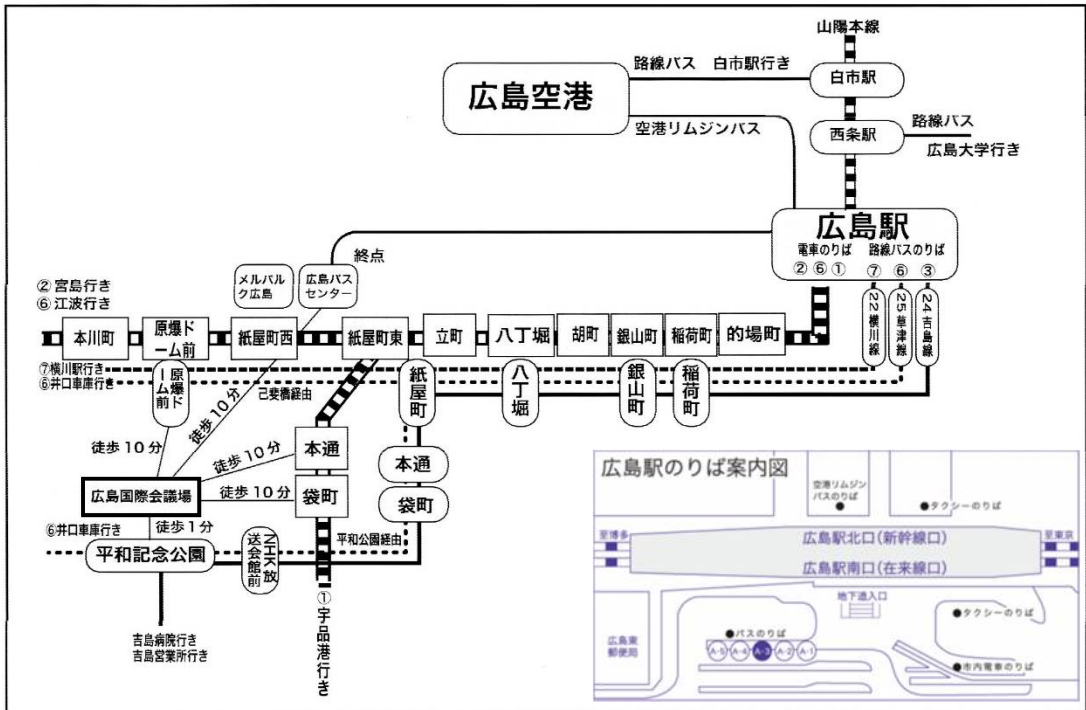

会場アクセス図：

広島国際会議場 <http://www.pcf.city.hiroshima.jp/icch/access.html>

広島市中区中島町 1 番 5 号 TEL:082-242-7777

▼JR 広島駅から

- ・路線バス：南口 A-3 番バスのりばより、広島バス 24 号線吉島営業所または吉島病院行「平和記念公園」下車すぐ
- ・市内電車：広島港（宇品）①行「本通」もしくは「袋町」下車、徒歩約 5 分、もしくは西広島（己斐）②、江波⑥、宮島行「原爆ドーム前」下車、徒歩約 5 分
- ・タクシー：所要時間約 15 分

▼広島空港

- ・リムジンバス：空港ターミナルビル 1 階到着フロア 1 番ホームより、広島バスセンター行「終点」下車（所要時間約 50 分）、徒歩約 10 分
- ・タクシー：所要時間約 50 分

▼広島バスセンターから

広島バスセンターは、広島市の中央に位置し、高速バスが発着しています。  
 広島バスセンター（広島市中区基町 6-27）から広島国際会議場まで徒歩 10 分程度です。