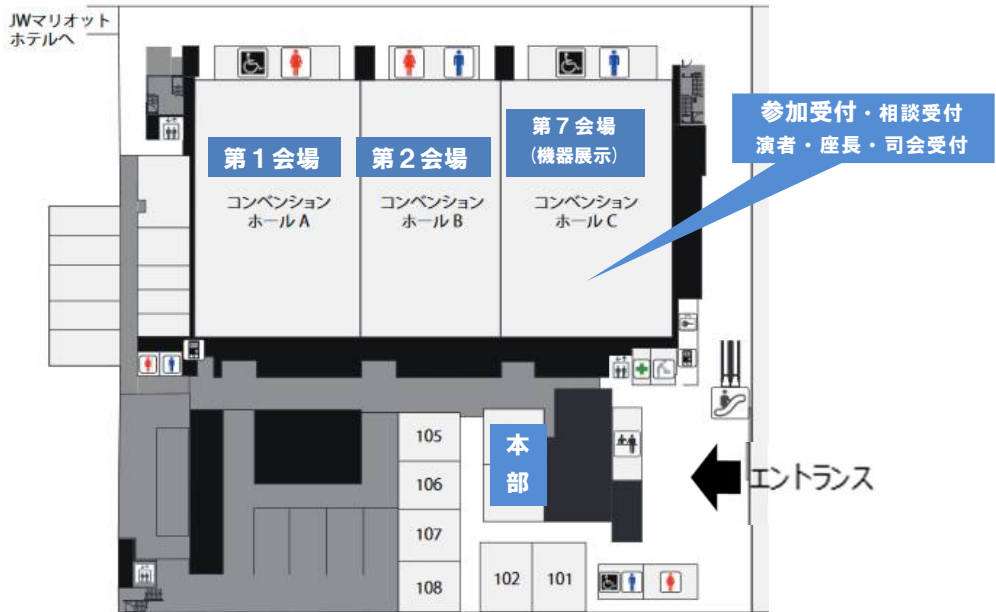

会場アクセス

- ◆ 京都から近鉄：新大宮駅 約 45 分
- ◆ 大阪(難波)から近鉄：新大宮駅 約 35 分
- ◆ 大阪(天王寺)から J R：奈良駅 約 30 分
- ◆ 大阪(新大阪)から J R：奈良駅 約 60 分

会場案内図 《奈良県コンベンションセンター》
 【 奈良県奈良市三条大路1丁目1 <http://www.nara-cc.jp/> 】

1 F

2 F