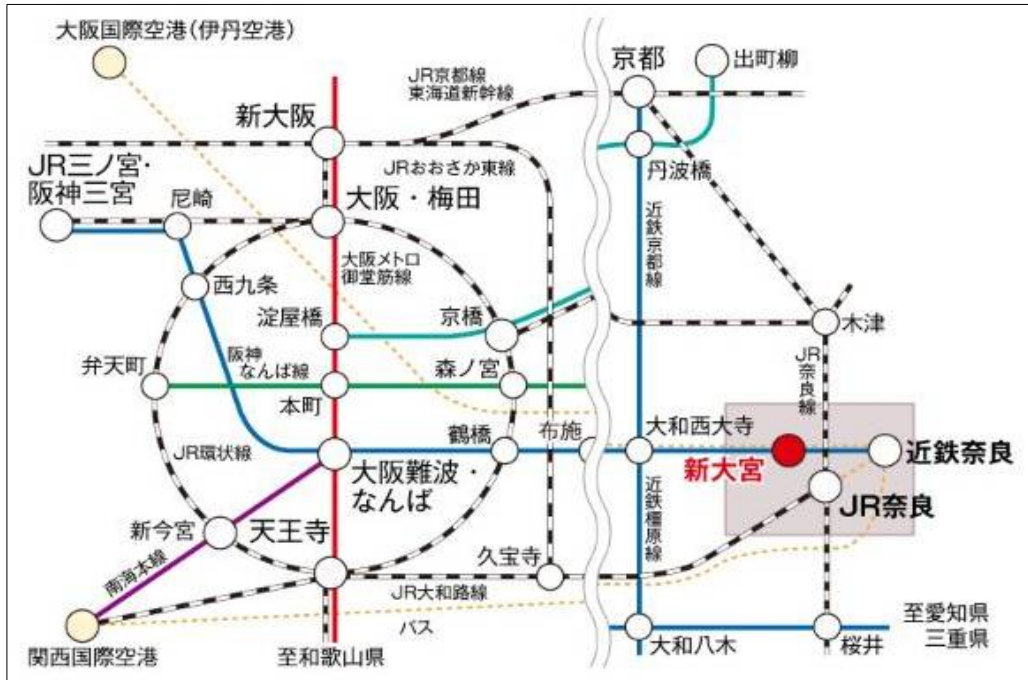

会場アクセス

- ◆ 京都から近鉄：新大宮駅 約 45 分
- ◆ 大阪(難波)から近鉄：新大宮駅 約 35 分
- ◆ 大阪(天王寺)から J R：奈良駅 約 30 分
- ◆ 大阪(新大阪)から J R：奈良駅 約 60 分

会場案内図 《奈良県コンベンションセンター》
 【 奈良県奈良市三条大路1丁目1 <http://www.nara-cc.jp/> 】

1 F

2 F